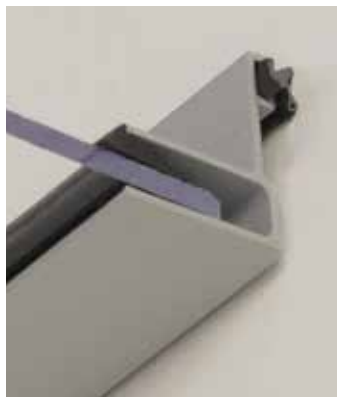

205.5 Š x 91.5 G x 17.5 V cm

RAZTEGLJIV
IZDELEK

Olepšajte svoja vhodna vrata z elegantnim nadstreškom za široka in dvojna vrata

- Močan in trpežen – celo leto zagotavlja zaščito pred neugodnimi vremenskimi razmerami
- 4-mm masivne plošče z velikim učinkom, ki naravno blokirajo 100 % škodljivih UV-žarkov
- Možnosti masivnih plošč: prosojne/solarno sive
- Trpežni aluminijasti profili, odporni proti rjavenju
- Prašno premazane podporne roke iz galvaniziranega jekla
- Prednji žleb in zadnje skrito tesnilo usmerjata deževnico proti strani
- Nadstrešek lahko preprosto sestavite sami – komplet vsebuje potrebno opremo za namestitvev
- Kompaktno pakiranje – preprosta rokovanje in trženje
- Raztegljiv izdelek, ki je na voljo v velikosti 4100
- Eleganten izdelek, ki ga ni treba vzdrževati

Videoposnetek o izdelku

Z dodatnimi 50 % varnostnega robu

Snežna obtežba
150 kg/m²

Odpornost na veter
120 km/uro

Prepustnost svetlobe
Prosojna – 85 %
Solarno siva – 50 %

Tesnilo na zadnji strani

Vključuje celoten komplet za namestitev na steno