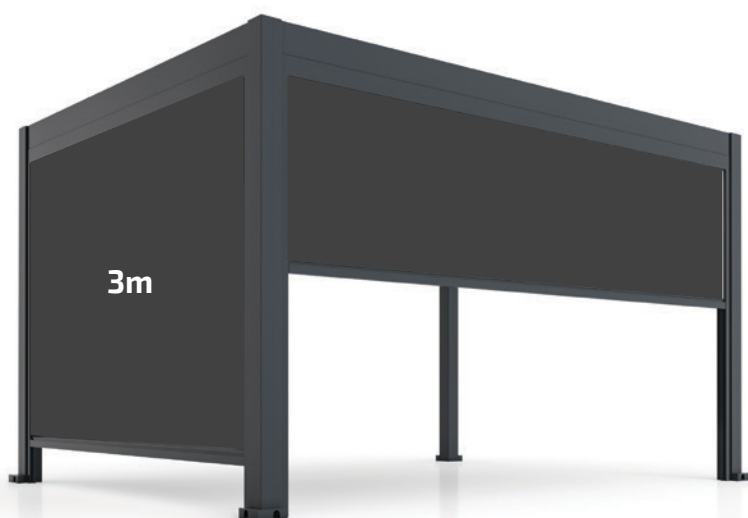

BELLANO S25, 4X6, TEMNO SIVA

PO NAROČILU SO DIMENZIJE IN BARVE POLJUBNE

STENSKÉ

BELLANO S25, 3X3, TEMNO SIVA

BELLANO S25, 3X4, TEMNO SIVA

BELLANO S25, 3X6, TEMNO SIVA

BELLANO S25, 4X6, TEMNO SIVA

PO NAROČILU SO DIMENZIJE IN BARVE POLJUBNE

ROLO SENČILA

ZUNANJE ROLO SENČILO ZIP screen Bellano S25, 3m

Upravljanje: motorizirano
Dimenzije: 2698x2352mm

OPCIJSKO

senzor za dež, veter in svetlobo

ZUNANJE ROLO SENČILO ZIP screen, Bellano S25, 4m

Upravljanje: motorizirano
Dimenzije: 3698x2352mm

LAMELNA STENA - FIKSNA

Lamelna stena, fiksna, FIX SHUTTER Bellano S25, 3m

Dimenzije ene lamelne stene:
1349x2353 mm
Za zaprtje cele 3 m stranice se potrebuje
2 lamelni steni
Nastavljiv nagibni kot lamel
Barva: temno siva
Material: aluminij 6063-T5
Velikost lamele: 89 x 12 mm