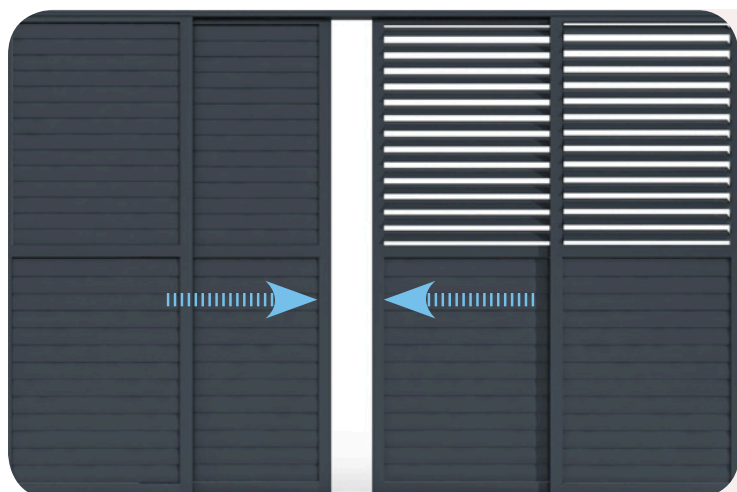

Vaš popoln kotiček na prostem!

TRPEŽNO

MOTORIZIRANO

OSVETLJENO

BIOKLIMATSKE PERGOLE

BELLANO - S25

MOŽNOST MONTAŽE

MOTORIZIRANA

LAMELNA STENA - DRSNA

Lamelna stena, drsna, SLIDING SHUTTER, Bellano S25, 3 m

Dimenzije: 2697 x 2353 mm
Nastavljiv nagibni kot lamel
Barva: temno siva

Lamelna stena, drsna, SLIDING SHUTTER, Bellano S25, 4 m

Dimenzije: 3697 x 2353 mm
Nastavljiv nagibni kot lamel
Barva: temno siva

LAMELNA STENA

PRILAGODITEV KOTA LAMEL

Povečajte udobje z nastavljivimi lamelami, ki omogočajo uravnavanje sončne svetlobe in pretoka zraka v katerikoli kot – glede na vaše potrebe.

MOČNA ODPORNOST PROTI VETRU

Aluminijeva zlitina 6063-T5 zagotavlja najboljšo zaščito pred močnim vetrom, zato ni skrbi, da bi veter poškodoval lamelne stene.

BLAŽILNA FUNKCIJA (PRI DRSNEM SISTEMU)

Drsna vrata z blažilno funkcijo se pri zapiranju počasi in mehko zaprejo, ko dosežejo stranski okvir.