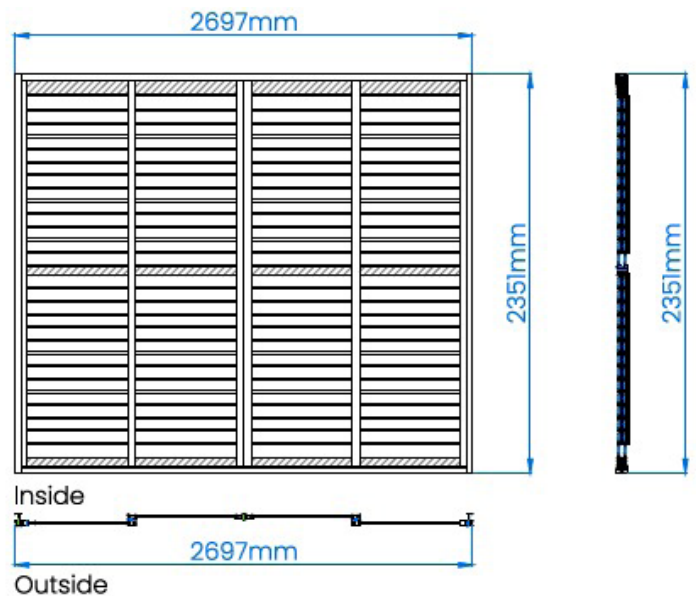

LAMELNA STENA - FIKSNA

Lamelna stena, fiksna, FIX SHUTTER Bellano S25, 3m

Dimenzije ene lamelne stene:
1349x2353 mm
Za zaprtje cele 3 m stranice se potrebuje
2 lamelni steni
Nastavljiv nagibni kot lamel
Barva: temno siva
Material: aluminij 6063-T5
Velikost lamele: 89 x 12 mm

Lamelna stena, fiksna, FIX SHUTTER Bellano S25, 4m

Dimenzije ene lamelne stene:
1233x2353 mm
Za zaprtje cele 4 m stranice se
potrebuje 3 lamelne stene
Nastavljiv nagibni kot lamel
Barva: temno siva
Material: aluminij 6063-T5
Velikost lamele: 89 x 12 mm

LAMELNA STENA - DRSNA

Lamelna stena, drsna, SLIDING SHUTTER, Bellano S25, 3 m

Dimenzije: 2697 x 2353 mm
Nastavljiv nagibni kot lamel
Barva: temno siva

Lamelna stena, drsna, SLIDING SHUTTER, Bellano S25, 4 m

Dimenzije: 3697 x 2353 mm
Nastavljiv nagibni kot lamel
Barva: temno siva

LAMELNA STENA

PRILAGODITEV KOTA LAMEL

Povečajte udobje z nastavljivimi lamelami, ki omogočajo uravnavanje sončne svetlobe in pretoka zraka v katerikoli kot – glede na vaše potrebe.