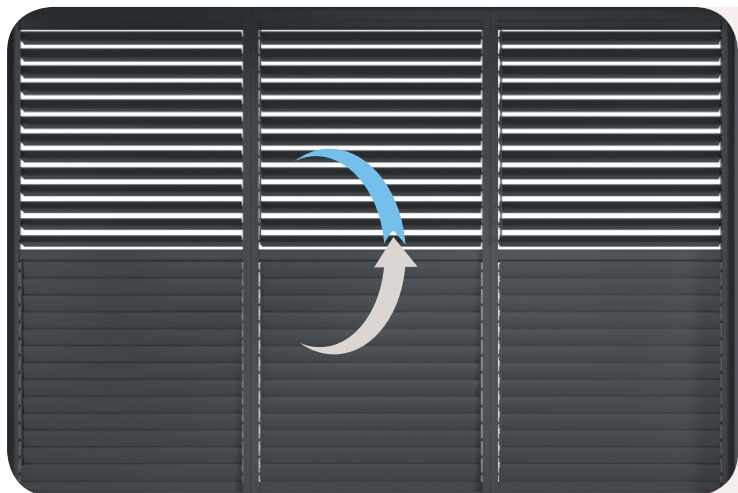

LAMELNA STENA - DRSNA

Lamelna stena, drsna, SLIDING SHUTTER, Bellano S25, 3 m

Dimenzije: 2697 x 2353 mm
Nastavljiv nagibni kot lamel
Barva: temno siva

Lamelna stena, drsna, SLIDING SHUTTER, Bellano S25, 4 m

Dimenzije: 3697 x 2353 mm
Nastavljiv nagibni kot lamel
Barva: temno siva

LAMELNA STENA

PRILAGODITEV KOTA LAMEL

Povečajte udobje z nastavljivimi lamelami, ki omogočajo uravnavanje sončne svetlobe in pretoka zraka v katerikoli kot – glede na vaše potrebe.