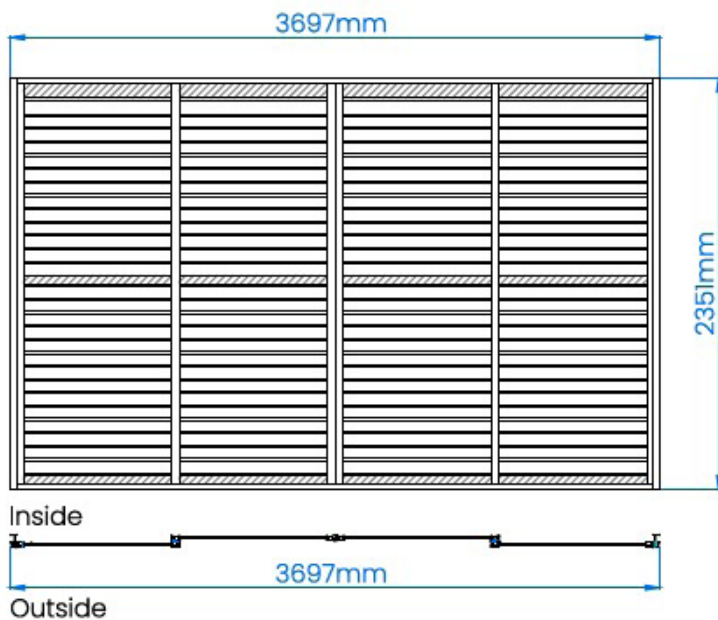

LAMELNA STENA - FIKSNA

Lamelna stena, fiksna, FIX SHUTTER Bellano S25, 3m

Dimenzije ene lamelne stene:
1349x2353 mm
Za zaprtje cele 3 m stranice se potrebuje
2 lamelni steni
Nastavljiv nagibni kot lamel
Barva: temno siva
Material: aluminij 6063-T5
Velikost lamele: 89 x 12 mm

Lamelna stena, fiksna, FIX SHUTTER Bellano S25, 4m

Dimenzije ene lamelne stene:
1233x2353 mm
Za zaprtje cele 4 m stranice se
potrebuje 3 lamelne stene
Nastavljiv nagibni kot lamel
Barva: temno siva
Material: aluminij 6063-T5
Velikost lamele: 89 x 12 mm

LAMELNA STENA - DRSNA

Lamelna stena, drsna, SLIDING SHUTTER, Bellano S25, 3 m

Dimenzije: 2697 x 2353 mm
Nastavljiv nagibni kot lamel
Barva: temno siva

Lamelna stena, drsna, SLIDING SHUTTER, Bellano S25, 4 m

Dimenzije: 3697 x 2353 mm
Nastavljiv nagibni kot lamel
Barva: temno siva

LAMELNA STENA

PRILAGODITEV KOTA LAMEL

Povečajte udobje z nastavljivimi lamelami, ki omogočajo uravnavanje sončne svetlobe in pretoka zraka v katerikoli kot – glede na vaše potrebe.