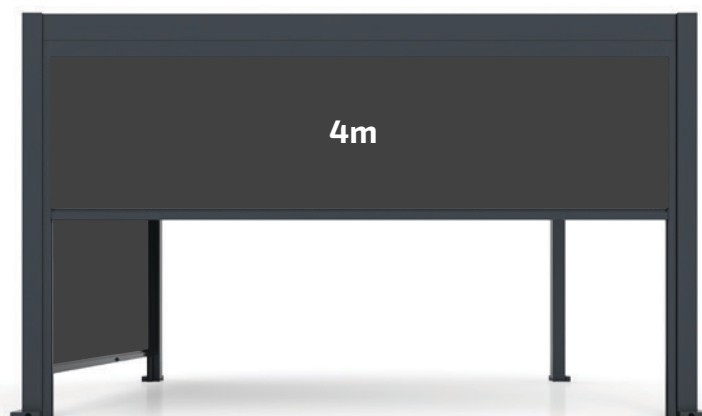

ROLO SENČILA

ZUNANJE ROLO SENČILO ZIP screen Bellano S25, 3m

Upravljanje: motorizirano
Dimenzije: 2698x2352mm

OPCIJSKO

senzor za dež, veter in svetlobo

ZUNANJE ROLO SENČILO ZIP screen, Bellano S25, 4m

Upravljanje: motorizirano
Dimenzije: 3698x2352mm

LAMELNA STENA - FIKSNA

Lamelna stena, fiksna, FIX SHUTTER Bellano S25, 3m

Dimenzije ene lamelne stene:
1349x2353 mm
Za zaprtje cele 3 m stranice se potrebuje
2 lamelni steni
Nastavljiv nagibni kot lamel
Barva: temno siva
Material: aluminij 6063-T5
Velikost lamele: 89 x 12 mm

Lamelna stena, fiksna, FIX SHUTTER Bellano S25, 4m

Dimenzije ene lamelne stene:
1233x2353 mm
Za zaprtje cele 4 m stranice se
potrebuje 3 lamelne stene
Nastavljiv nagibni kot lamel
Barva: temno siva
Material: aluminij 6063-T5
Velikost lamele: 89 x 12 mm