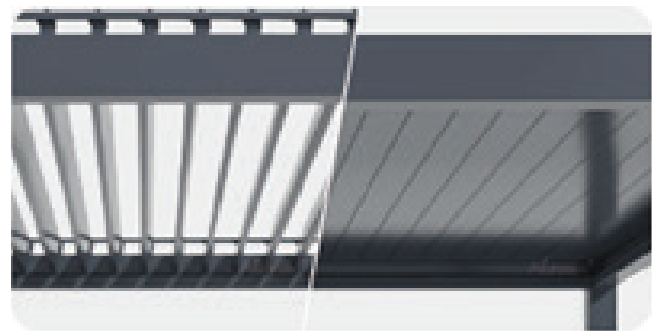

• SPECIFIKACIJE

Lamele: dim. 160 x 33 mm, deb.alu. 1,3 mm

Nosilec in žleb: dim. 160 x 96 mm,
deb.alu. 1,6 mm

Sredinski nosilec: dim. 153 x 151 mm,
deb.alu. 1,8 mm

Steber: dim. 120 x 120 mm, deb.alu. 1,8 mm

Panely nastavljivi od **0° do 100°**, zatesnjeni v zaprtem položaju.