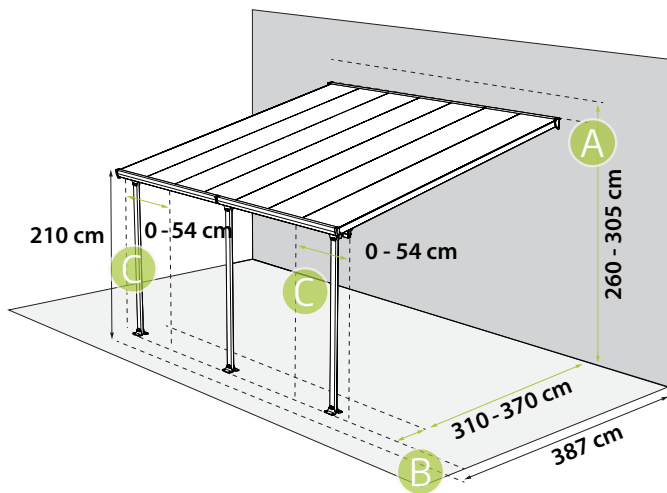

Dodana vrednost – prilagodljiva in prožna metoda pritrjevanja

Globina 4m

Dodatki

Če želite svojemu prostoru dodati nekoliko svetlobe, razmislite tudi o nakupu svetilnega sistema (naprodaj ločeno)

Svetilni sistem		
Razsvetlite prostor z elegantnim nizkotemperaturnim svetilnim sistemom. Sistem se preprosto poveže z dnom katerega koli ali vseh glavnih profilov, vključuje pa tudi vgrajeni transformator in kable (na skritem mestu).		
Številka postavke	Embalaže	Dimenzije embalaže
704145	Ena kartonasta škatla	88,5 D x 6,5 Š x 6,5 S cm
Črtne kode	Neto/Bruto teža	
EAN-13 - 7290108133875	0,45 kg / 0,5 kg	
Dimenzije izdelka	Zunanja kartonasta škatla/Dimenzije	
67 L x 1,8 W x 0,7 H cm	20 enot	109 D x 68 Š x 14 S cm

Po meri izdelana prilagoditev, ki ustreza dimenzijam vaše terase **A** Višina stene **B** Globina od podpornega stebra do stene **C** Razdalja med podpornimi stebri

- Streha na vašo teraso in v vaš dom vnese svetlobo
- Praktično neuničljive večslojne polikarbonatne plošče debeline 8 mm

- Brez plezanja po strehi
- Vzdržljiva in trajna struktura – prašno premazani aluminijasti profili

Povečanje obsega strehe za teraso

S kompletom EZ Link Kit in/ali modulom za povečanje obsega lahko povečate obseg strehe za teraso na eno od spodaj navedenih točno določenih dolžin.

Velikost 4 m	4.25m	6.06m	7.87m	8.50m	10.31m
4.25m	1	1	1	2	2
1.81m		1	2		1
Komplet EZ Link Kit				1	1

MARTINA (Feria™) - Serija 4 Metre

4x4.25 m	Struktura/ Premaz	Črtne kode	Št. postavke	Dimenzije sestavljenega izdelka	Pokrita Površina	Embalaže	Embalaža Dimenzije	Neto/Bruto Teža	Količina palet	40' HC količina			
	Bela Prozorna 	EAN-13 7290103121310	702291	425 D x 387 Š x 260-305 V cm	16,4 m²	Eden od dveh kartonov	389 x 65 x 14,5 cm	59,9 kg	16	72			
	Siva Prozorna 	EAN-13 7290108134551	702535			Dva od dveh kartonov		61,4 kg					
Komplet modula za povečanje obsega 4x1,81 m 	Bela Prozorna 	EAN-13 7290103122591	701696	181 D x 387 Š x 260-305 V cm	7 m²	Ena kartonasta škatla	389 x 65 x 14,5 cm	44,5 kg / 48,2 kg			16	144	
	Siva Prozorna 	EAN-13 7290108134582	702292										
Stranska stena 4 m 	Bela Prozorna 	EAN-13 7290108137668	704483	319 D x 6,7 Š x 294,9 V cm	1 Carton		221 x 72 x 11 cm	49,5 kg / 54 kg	20	320			
	Siva Prozorna 	EAN-13 7290108136258	704674										

Komplet EZ Link	Strukt. / Zasteklitev	Črtne Kode	Točka št.	Dimenzije Sestava	Št. embalaž	Dimenzije embalaže	Neto/bruto masa	Št. palet	
	Bela 	EAN-13 7290103121938 UPC-A 763552403148	702532	40 x 4,5 x 8 cm (d x š x v) 14" x 1,8" x 3,2" (d x š x v)	8 enot v zunanjem kartonu	1 unit 49 x 11,5 x 9,5 cm 19,3" x 4,5" x 3,7"	3,1 kg / 6,9 lbs	192 Units	
	Siva 	EAN-13 7290108134728 UPC-A 763552428622	704480			1 master 60 x 36 x 27cm 23,6" x 14,1" x 10,6"	25 kg / 55,1 lbs		24 Cartons
							26 kg / 57,3 lbs		

Približne dimenzije Če ni napisana drugačna opredelitev, so vse dimenzije izdelkov največje dimenzije izdelka.