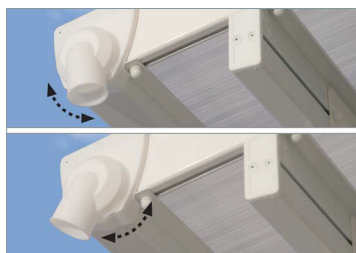

Stranska stena

Estetska strešna rešitev, ki se lahko na prostem uporablja za različne namene:
kot streha za teraso, avtomobilski nadstrešek ali območje za sončenje

- Izjemno odporna proti neugodnim vremenskim razmeram, udarcem in UV-žarkom
- Praktično neuničljive večslojne polikarbonatne plošče debeline 8 mm
- Nudi 100-% zaščito pred škodljivimi UV-žarki
- Izjemno trpežni prašno premazani aluminijasti profili, ki so odporni proti koroziji, in povezovalniki iz galvaniziranega jekla
- Streho lahko preprosto sestavite sami – namestitev strešnih plošč Click N'Lock
- Vgrajen sistem žlebov omogoča učinkovito odvodnjavanje in zbiranje vode (premer 50 mm/2")
- Prilagodljivo nameščanje drogov
- Zidne povezovalnike je mogoče prilagoditi točno določenim potrebam
- Na voljo je široka paleta različnih velikosti
- Vzdrževanje ni potrebno – streha ne rjavi, ne gnije, na njej pa se prav tako ne razvija mah ali plesen
- Če želite svojemu prostoru dodati nekoliko svetlobe, razmislite tudi o nakupu svetilnega sistema (naprodaj ločeno)

Praktično
Neuničljivo
Polikarbonat

Film o
izdelku

Navodila za
sestavljanje

Prilagoditev položaja drogov

Vgrajeni žlebovi in prilagodljive glave žlebov

Montažni sistem plošč - Click N'Lock

Vključeni kompleti sider in ščitnikov za podporne stebre