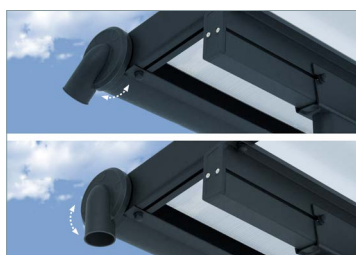

Vgrajeni žlebovi in prilagodljive glave žlebov