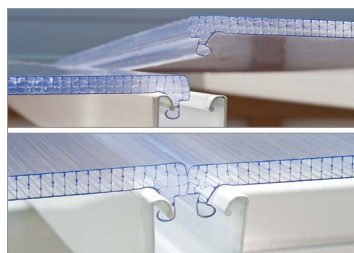

Stranska stena

Estetska strešna rešitev, ki se lahko na prostem uporablja za različne namene:
kot streha za teraso, avtomobilski nadstrešek ali območje za sončenje

- Izjemno odporna proti neugodnim vremenskim razmeram, udarcem in UV-žarkom
- Praktično neuničljive večslojne polikarbonatne plošče debeline 8 mm
- Nudi 100-% zaščito pred škodljivimi UV-žarki
- Izjemno trpežni prašno premazani aluminijasti profili, ki so odporni proti koroziji, in povezovalniki iz galvaniziranega jekla
- Streho lahko preprosto sestavite sami – namestitev strešnih plošč Click N'Lock
- Vgrajen sistem žlebov omogoča učinkovito odvodnjavanje in zbiranje vode (premer 50 mm/2")
- Prilagodljivo nameščanje drogov
- Zidne povezovalnike je mogoče prilagoditi točno določenim potrebam
- Na voljo je široka paleta različnih velikosti
- Vzdrževanje ni potrebno – streha ne rjavi, ne gnije, na njej pa se prav tako ne razvija mah ali plesen
- Če želite svojemu prostoru dodati nekoliko svetlobe, razmislite tudi o nakupu svetilnega sistema (naprodaj ločeno)

Praktično
Neuničljivo
Polikarbonat

Film o
izdelku

Navodila za
sestavljanje

Prilagoditev položaja drogov

Vgrajeni žlebovi in prilagodljive glave žlebov

Montažni sistem plošč - Click N'Lock

Vključeni kompleti sider in ščitnikov za podporne stebre