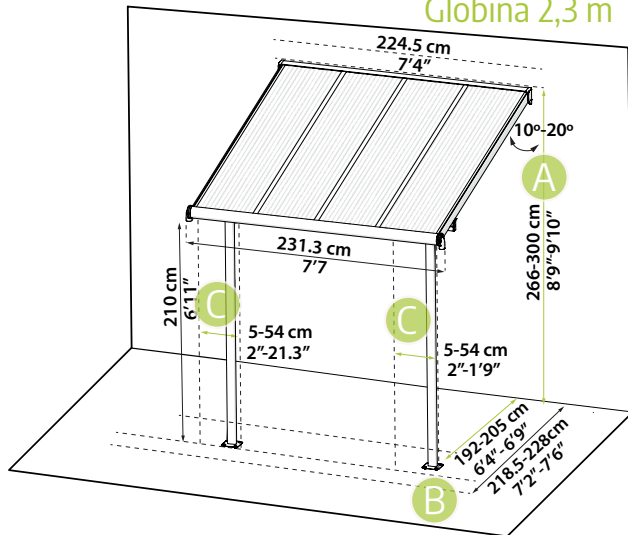

Snežna obtežba*
120 kg/m²

Odpornost na veter
90 km/hr

Prepustnost svetlobe
80%

Dodana vrednost – prilagodljiv in prožen način pritrjevanja

Globina 2,3 m

Globina 3 m

Izdelano po meri, da se prilegajo dimenzijam vaše terase

A Višina zidu B Globina do zidu C Višina stebričkov

- Streha prinese sončno svetlobo na vašo teraso in v vaš dom
- Praktično nezlomljive, 6 mm debele, dvostenske polikarbonatne plošče

- Zaščita pred škodljivimi UV žarkii
- Brez vzdrževanja – brez rje, gnitja in luščenja

Bela struktura Prozorna zasteklitev
2,3 x 2,3 m / 7.5' x 7.5'

Bela struktura Prozorna zasteklitev
2,3 x 2,3 m / 7.5' x 7.5'

Siva struktura Prozorna zasteklitev
3 x 3,05 m / 10' x 10'

Siva struktura Prozorna zasteklitev
3 x 4,25 m / 10' x 14'

Bela struktura Prozorna zasteklitev
3 x 4,25 m / 10' x 14'

Siva struktura Prozorna zasteklitev
3 x 4,25 m / 10' x 14'

Siva struktura Prozorna zasteklitev
3 x 5,46 m / 10' x 18'

Siva struktura Prozorna zasteklitev
3 x 5,46 m / 10' x 18'