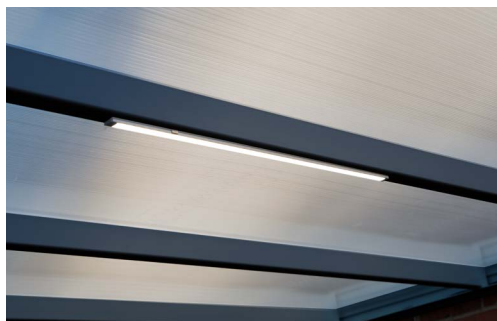

Dodatki pokrival teras

Sistem osvetlitve

- Osvetlite svoj prostor s tem elegantnim sistemom razsvetljave z nizko stopnjo gretja
- Enostavna namestitev Sistema osvetlitve - priklop na dnu katerega koli ali vseh glavnih profilov
- Nizka poraba električne energije s prijetno razpršeno svetlobo
- Primeren za uporabo na prostem
- Priklop na Palramovo paleto pokrival teras, paviljonov, rastlinjakov, lop in nadstreškov
- Komplet vključuje - aluminijasti profil, LED trak, svetlobno razpršilno ploščo, vgrajen transformator in kable

Številka predmeta	Črtne kode	Dimenzije izdelka	Dimenzije embalaže	Bruto/Neto teža	Zunanja kartonska škatla / Količina 40' HC
704145	EAN-13 - 7290108133875	67 L x 1,8 W x 0,7 H cm 26.4" L x 0,7" W x 0,3" H	70 L x 5,5 W x 5,5 H cm 27,6" L x 2,2" W x 2,2" H	0,4 kg / 0,9 lbs	30 / 2160
	UPC-A - 763552429353			0,6 kg / 1,4 lbs