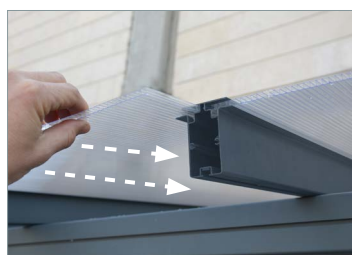

Sistem montaže drsnih plošč