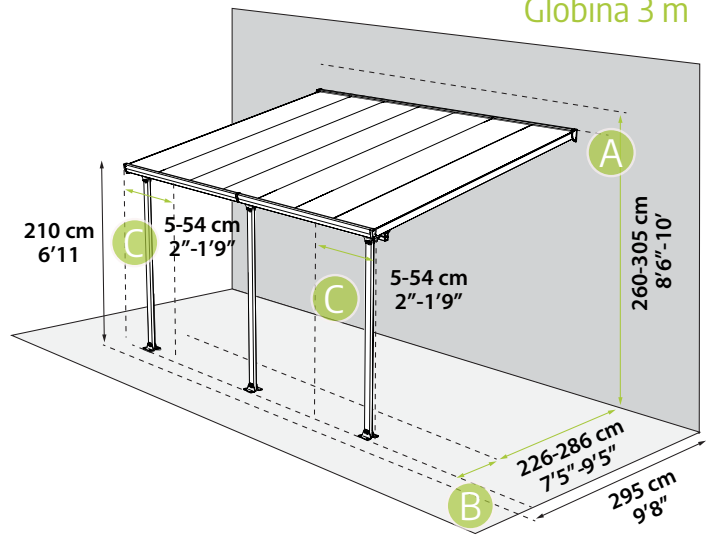

Snežna obtežba*
120 kg/m²

Odpornost na veter
90 km/hr

Prepustnost svetlobe
80%

Dodana vrednost – prilagodljiv in prožen način pritrjevanja

Globina 2,3 m

Globina 3 m

Izdelano po meri, da se prilegajo dimenzijam vaše terase

A Višina zidu B Globina do zidu C Višina stebričkov

- Streha prinese sončno svetlobo na vašo teraso in v vaš dom
- Praktično nezlomljive, 6 mm debele, dvostenske polikarbonatne plošče

- Zaščita pred škodljivimi UV žarkii
- Brez vzdrževanja – brez rje, gnitja in luščenja

Bela struktura Prozorna zasteklitev
2,3 x 2,3 m / 7.5' x 7.5'

Bela struktura Prozorna zasteklitev
2,3 x 2,3 m / 7.5' x 7.5'

Siva struktura Prozorna zasteklitev
3 x 3,05 m / 10' x 10'

Siva struktura Prozorna zasteklitev
3 x 4,25 m / 10' x 14'