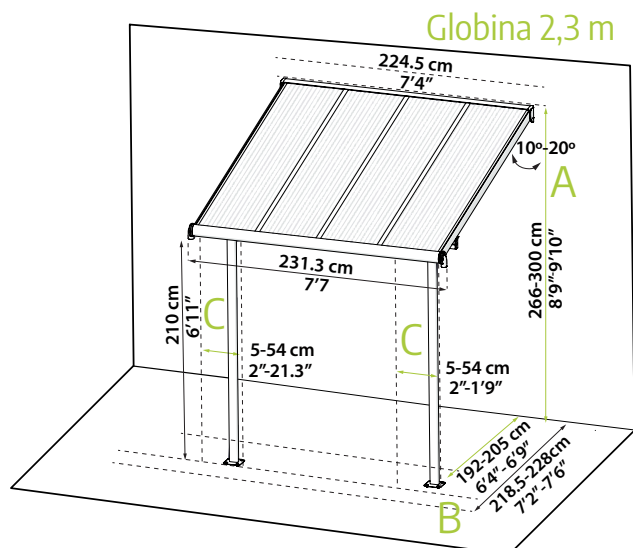

 Snežna obtežba*
120 kg/m²

 Odpornost na veter
90 km/hr

 Prepustnost svetlobe
80%

Dodana vrednost – prilagodljiv in prožen način pritrjevanja

Izdelano po meri, da se prilegajo dimenzijam vaše terase

A Višina zidu B Globina do zidu C Višina stebričkov

Bela struktura Prozorna zasteklitev
2,3 x 2,3 m / 7.5' x 7.5'

Siva struktura Prozorna zasteklitev
3 x 3,05 m / 10' x 10'

Razširitev nadstreška terase

Uporaba kompleta EZ Link vam omogoča, da razširite nadstrešek na določene, spodaj navedene dolžine.

Številka predmeta	Črtne kode	Dimenzije izdelka	Dimenzije embalaže	Bruto/Neto teža	Zunanja kartonska škatla / Količina 40' HC
704145	EAN-13 - 7290108133875	67 L x 1,8 W x 0,7 H cm 26,4" L x 0,7" W x 0,3" H	70 L x 5,5 W x 5,5 H cm 27,6" L x 2,2" W x 2,2" H	0,4 kg / 0,9 lbs	30 / 2160
	UPC-A - 763552429353			0,6 kg / 1,4 lbs	

Stranska stena 3/10'	Strukt. / zasteklitev	Črtne kode	Točka št.	Dimenzije sestava	Št. embalaž	Dimenzije embalaže	Neto/bruto masa	Št. palet	Količina 40' HC
	Bela Prozorna 	EAN-13 7290108137675 UPC-A 763552424495	704482	257 x 6,7 x 260-305 cm (d x š x v) 8'6" x 3" x 8'6"-10' (d x š x v)	1 karton	213,5 x 69 x 10,5 cm 84,1" x 27,2" x 4,1"	43,5 kg 95,9 lbs	20	320
	Siva Prozorna 	EAN-13 7290108137217 UPC-A 763552423917	704484				48 kg 105,8 lbs		