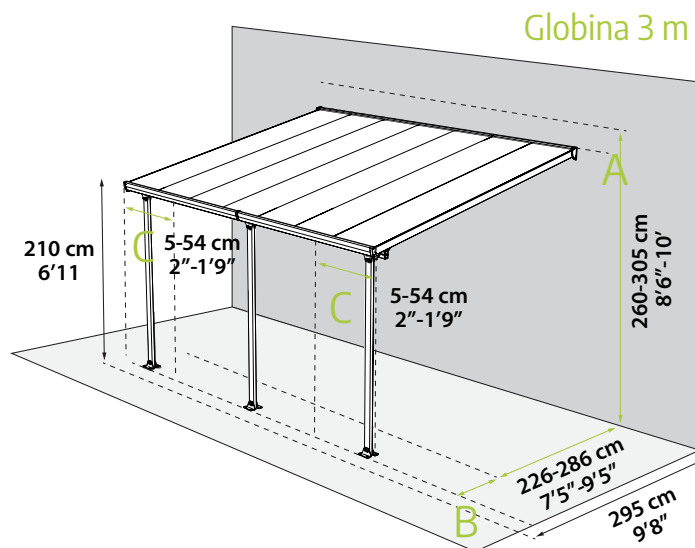

Dodana vrednost – prilagodljiv in prožen način pritrjevanja