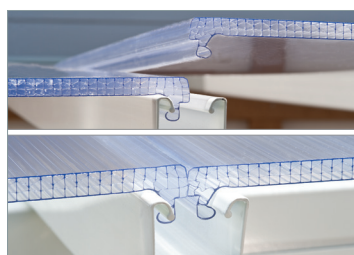

Stranska stena

Estetska strešna rešitev, ki se lahko na prostem uporablja za različne namene:
kot streha za teraso, avtomobilski nadstrešek ali območje za sončenje

- Izjemno odporna proti neugodnim vremenskim razmeram, udarcem in UV-žarkom
- Praktično neuničljive večslojne polikarbonatne plošče debeline 8 mm
- Nudi 100-% zaščito pred škodljivimi UV-žarki
- Izjemno trpežni prašno premazani aluminijasti profili, ki so odporni proti koroziji, in povezovalniki iz galvaniziranega jekla
- Streho lahko preprosto sestavite sami – namestitev strešnih plošč Click N'Lock
- Vgrajen sistem žlebov omogoča učinkovito odvodnjavanje in zbiranje vode (premer 50 mm/2")
- Prilagodljivo nameščanje drogov
- Zidne povezovalnike je mogoče prilagoditi točno določenim potrebam
- Na voljo je široka paleta različnih velikosti
- Vzdrževanje ni potrebno – streha ne rjavi, ne gnije, na njej pa se prav tako ne razvija mah ali plesen
- Če želite svojemu prostoru dodati nekoliko svetlobe, razmislite tudi o nakupu svetilnega sistema (naprodaj ločeno)

Praktično
Neuničljivo
Polikarbonat

Film o
izdelku

Navodila za
sestavljanje

Prilagoditev položaja drogov

Vgrajeni žlebovi in prilagodljive glave žlebov

Montažni sistem plošč - Click N'Lock

Vključeni kompleti sider in ščitnikov za podporne stebre