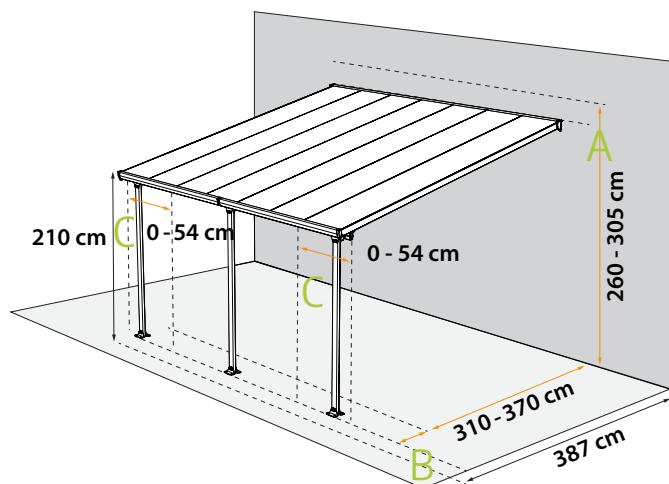

Dodana vrednost – prilagodljiva in prožna metoda pritrjevanja

Globina 4m

Dodatki

Če želite svojemu prostoru dodati nekoliko svetlobe, razmislite tudi o nakupu svetilnega sistema (naprodaj ločeno)

Svetilni sistem		
	Razsvetlite prostor z elegantnim nizkotemperaturnim svetilnim sistemom. Sistem se preprosto poveže z dnom katerega koli ali vseh glavnih profilov, vključuje pa tudi vgrajeni transformator in kable (na skritem mestu).	
Številka postavke	Embalaže	Dimenzije embalaže
704145	Ena kartonasta škatla	88,5 D x 6,5 Š x 6,5 S cm
Črtne kode	Neto/Bruto teža	
EAN-13 - 7290108133875	0,45 kg 0,5 kg	
Dimenzije izdelka	Zunanja kartonasta škatla/Dimenzije	
67 L x 1,8 W x 0,7 H cm	20 enot	109 D x 68 Š x 14 S cm

Po meri izdelana prilagoditev, ki ustreza dimenzijam vaše terase **A** Višina stene **B** Globina od podpornega stebra do stene **C** Razdalja med podpornimi stebri

- Streha na vašo teraso in v vaš dom vnese svetlobo
- Praktično neuničljive večslojne polikarbonatne plošče debeline

- 8 mm
- Brez plezanja po strehi
- Vzdržljiva in trajna struktura – prašno premazani aluminijasti profili

Povečanje obsega strehe za teraso

S kompletom EZ Link Kit in/ali modulom za povečanje obsega lahko povečate obseg strehe za teraso na eno od spodaj navedenih točno določenih dolžin.

Velikost 4 m	4.25m	6.06m	7.87m	8.50m	10.31m
4.25m	1	1	1	2	2
1.81m		1	2		1
Komplet EZ Link Kit				1	1

Feria™ - Serija 4 Metre

4x4.25 m	Struktura/ Premaz	Črtne kode	Št. postavke	Dimenzije sestavljenega izdelka	Pokrita Površina	Embalaže	Embalaža Dimenzije	Neto/Bruto Teža	Količina palet	40' HC količina
	Bela Prosojen	EAN-13 7290103121310	702291	425 D x 387 Š x 260-305 V cm	16.4 m²	Eden od dveh kartonov	389 x 65 x 14.5 cm	59.9 kg	16	72
	Siva Prosojen	EAN-13 7290108134551	702535			Dva od dveh kartonov		63.6 kg		
Komplet modula za povečanje obsega 4 x 1,81 m	Bela Prosojen	EAN-13 7290103122591	701696	181 D x 387 Š x 260-305 V cm	7 m²	Ena kartonasta škatla	389 x 65 x 14.5 cm	61.4 kg		
	Siva Prosojen	EAN-13 7290108134582	702292					65.1 kg		
Stranska stena 4 m	Bela Prosojen	EAN-13 7290108137668	704483	319 D x 6.7 Š x 294.9 V cm	1 Carton		221 x 72 x 11 cm	49.5 kg /	20	320
	Siva Prosojen	EAN-13 7290108136258	704674					54 kg		

Približne dimenzije Če ni napisana drugačna opredelitev, so vse dimenzije izdelkov največje dimenzije izdelka.