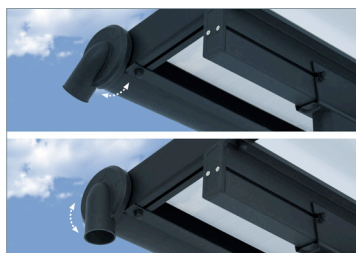

Vgrajeni žlebovi in prilagodljive glave žlebov