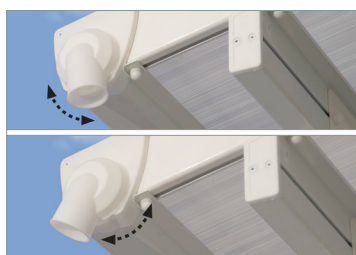

Stranska stena

Estetska strešna rešitev, ki se lahko na prostem uporablja za različne namene:
kot streha za teraso, avtomobilski nadstrešek ali območje za sončenje

- Izjemno odporna proti neugodnim vremenskim razmeram, udarcem in UV-žarkom
- Praktično neuničljive večslojne polikarbonatne plošče debeline 8 mm
- Nudi 100-% zaščito pred škodljivimi UV-žarki
- Izjemno trpežni prašno premazani aluminijasti profili, ki so odporni proti koroziji, in povezovalniki iz galvaniziranega jekla
- Streho lahko preprosto sestavite sami – namestitev strešnih plošč Click N'Lock
- Vgrajen sistem žlebov omogoča učinkovito odvodnjavanje in zbiranje vode (premer 50 mm/2")
- Prilagodljivo nameščanje drogov
- Zidne povezovalnike je mogoče prilagoditi točno določenim potrebam
- Na voljo je široka paleta različnih velikosti
- Vzdrževanje ni potrebno – streha ne rjavi, ne gnije, na njej pa se prav tako ne razvija mah ali plesen
- Če želite svojemu prostoru dodati nekoliko svetlobe, razmislite tudi o nakupu svetilnega sistema (naprodaj ločeno)

Praktično
Neuničljivo
Polikarbonat

Film o
izdelku

Navodila za
sestavljanje

Prilagoditev položaja drogov

Vgrajeni žlebovi in prilagodljive glave žlebov

Montažni sistem plošč - Click N'Lock

Vključeni kompleti sider in ščitnikov za podporne stebre