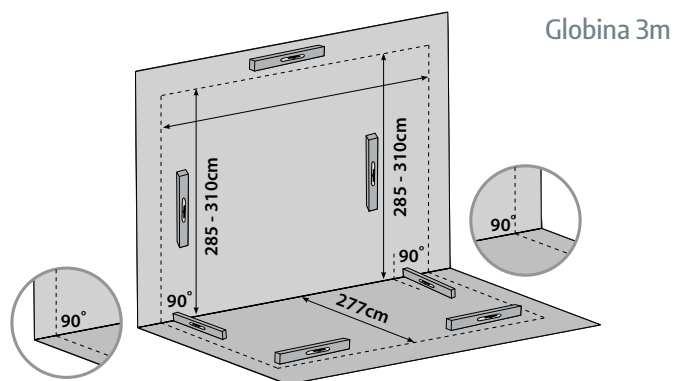

Odprite svoj dom mirnemu zunanjemu okolju in ustvarite dodaten prostor za uživanje skozi vse leto

- Kristalno jasen, transparenten akrilni stenski sistem, prožen in preprost za čiščenje, odlično se integrira z vsakim domačim dizajnom in zunanjim okoljem
- Akrilne plošče, odporne proti udarcem, ohranjajo visoko prepustnost svetlobe in imajo dolgo življenjsko dobo
- Klikni N'Lock strešni sistem, za varno in preprosto montažo, zaklepanje zasteklitve med konstrukcijskimi palicami in preprečevanje prodiranja vode v zasteklitve

Pomembne informacije

Pred začetkom montaže preverite, ali je površina tal popolnoma ravna in poravnana ter pod kotom 90° glede na podporno steno.