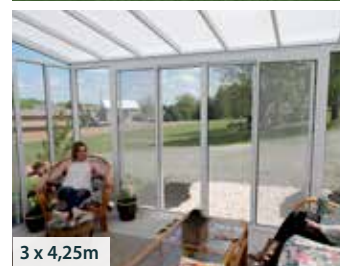

4 x 4,25 m
Bela struktura Bela zasteklitev

SanRemo prinaša novo kakovost v vaš dom in življenjski slog

- Struktura, odporna proti vsem vremenskim razmeram – varuje v slabih vremenskih razmerah
- Tri široka dvojna drsna vrata omogočajo boljši pretok zraka in prehod (121 Š × 203 V cm)
- Vrata, ki se lahko zaklenejo – zaklepajo – od znotraj z glavnim ključem
- Trpežna, ojačana aluminijasta struktura
- Plošča za montažo na steno je nastavljiva tako, da ustreza vaši zeleni višini (285–310 cm)
- Strešni polikarbonatni strešni paneli, zaščiteni pred udarci in z UV-zaščito
- Visoko učinkoviti kristalno čisti akrilni stenski paneli, naravno imuni na škodljive UV-žarke
- Vgrajen sistem žlebov omogoča učinkovito odvodnjavanje in zbiranje vode (premer 50 mm)
- Preprosta montaža – predhodno sestavljena vrata, brez potrebnega plezanja
- Če želite svojemu prostoru dodati nekoliko svetlobe, razmislite tudi o nakupu svetilnega sistema (naprodaj ločeno)

3 x 4,25 m

4 x 4,25 m

3 x 4,25 m

Navodila za sestavljanje

Videoposnetek o izdelku

*Z dodatnimi 50 % varnostnega robu

Snežna obtežba*
150 kg/m²

Odpornost na veter
120 km/hr