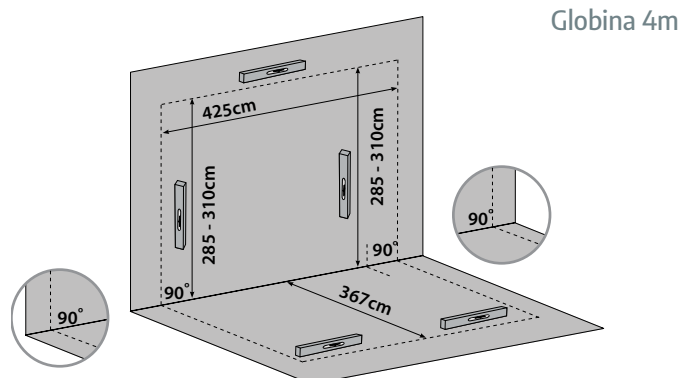

Odprite svoj dom mirnemu zunanjemu okolju in ustvarite dodaten prostor za uživanje skozi vse leto

- Kristalno jasen, transparenten akrilni stenski sistem, prožen in preprost za čiščenje, odlično se integrira z vsakim domačim dizajnom in zunanjim okoljem
- Akrilne plošče, odporne proti udarcem, ohranjajo visoko prepustnost svetlobe in imajo dolgo življenjsko dobo
- Klikni N'Lock strešni sistem, za varno in preprosto montažo, zaklepanje zasteklitve med konstrukcijskimi palicami in preprečevanje prodiranja vode v zasteklitve

Pomembne informacije

Pred začetkom montaže preverite, ali je površina tal popolnoma ravna in poravnana ter pod kotom 90° glede na podporno steno.