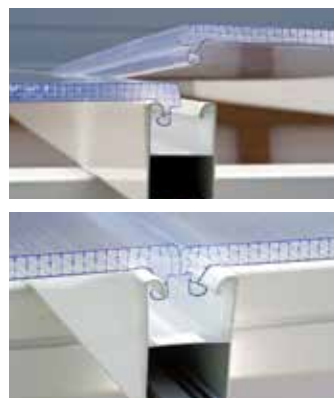

4 x 4,25 m
Bela struktura Bela zasteklitev

SanRemo prinaša novo kakovost v vaš dom in življenjski slog

- Struktura, odporna proti vsem vremenskim razmeram – varuje v slabih vremenskih razmerah
- Tri široka dvojna drsna vrata omogočajo boljši pretok zraka in prehod (121 Š × 203 V cm)
- Vrata, ki se lahko zaklenejo – zaklepajo – od znotraj z glavnim ključem
- Trpežna, ojačana aluminijasta struktura
- Plošča za montažo na steno je nastavljiva tako, da ustreza vaši zeleni višini (285–310 cm)
- Strešni polikarbonatni strešni paneli, zaščiteni pred udarci in z UV-zaščito
- Visoko učinkoviti kristalno čisti akrilni stenski paneli, naravno imuni na škodljive UV-žarke
- Vgrajen sistem žlebov omogoča učinkovito odvodnjavanje in zbiranje vode (premer 50 mm)
- Preprosta montaža – predhodno sestavljena vrata, brez potrebnega plezanja
- Če želite svojemu prostoru dodati nekoliko svetlobe, razmislite tudi o nakupu svetilnega sistema (naprodaj ločeno)

Prepustnost svetlobe

65% 25%

Prosojna

Bela Opal

Visokotlačne kristalne akrilne stenske plošče

Vgrajeni žlebovi in prilagodljive glave žlebov

Montažni sistem plošč Click N'Lock

Glavni ključ za vrata, ki se zaklenejo

Pomembne informacije

Pred začetkom montaže preverite, ali je površina tal popolnoma ravna in poravnana ter pod kotom 90° glede na podporno steno.

3 x 4,25 m Bela struktura Bela zasteklitev

3 x 4,25 m Siva struktura Prozorna zasteklitev