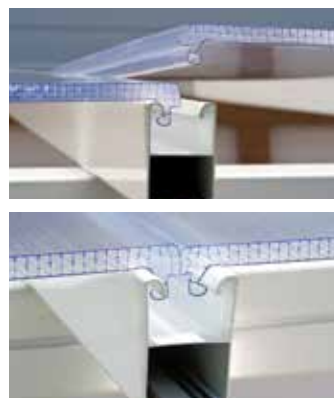

## SanRemo prinaša novo kakovost v vaš dom in življenjski slog

- Struktura, odporna proti vsem vremenskim razmeram – varuje v slabih vremenskih razmerah
- Tri široka dvojna drsna vrata omogočajo boljši pretok zraka in prehod (121 Š × 203 V cm / 47,6" Š × 79,9" V)
- Vrata, ki se lahko zaklenejo – zaklepajo – od znotraj z glavnim ključem
- Trpežna, ojačana aluminijasta struktura
- Plošča za montažo na steno je nastavljiva tako, da ustreza vaši željeni višini (285–310 cm/9,4"–10,2")
- Strešni polikarbonatni strešni paneli, zaščiteni pred udarci in z UV-zaščito
- Visoko učinkoviti kristalno čisti akrilni stenski paneli, naravno imuni na škodljive UV-žarke
- Vgrajen sistem žlebov omogoča učinkovito odvodnjavanje in zbiranje vode (premer 50 mm/2")
- Preprosta montaža – predhodno sestavljena vrata, brez potrebnega plezanja
- Če želite svojemu prostoru dodati nekoliko svetlobe, razmislite tudi o nakupu svetilnega sistema (naprodaj ločeno)

Visokotlačne kristalne akrilne stenske plošče

Vgrajeni žlebovi in prilagodljive glave žlebov

Montažni sistem plošč Click N'Lock

Glavni ključ za vrata, ki se zaklenejo