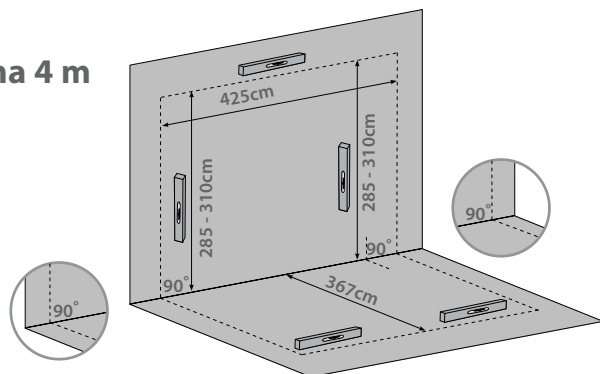

Odprite svoj dom mirnemu zunanjemu okolju in ustvarite dodaten prostor za uživanje skozi vse leto

- Kristalno jasen, transparenten akrilni stenski sistem, prožen in preprost za čiščenje, odlično se integrira z vsakim domačim dizajnom in zunanjim okoljem
- Akrilne plošče, odporne proti udarcem, ohranjajo visoko prepustnost svetlobe in imajo dolgo življenjsko dobo
- Klikni N'Lock strešni sistem, za varno in preprosto montažo, zaklepanje zasteklitve med konstrukcijskimi palicami in preprečevanje prodiranja vode v zasteklitev

Pomembne informacije

Pred začetkom montaže preverite, ali je površina tal popolnoma ravna in poravnana ter pod kotom 90° glede na podporno steno.

Globina 3 m

Globina 4 m

Bela Struktura Beli Premaz
3x4.25m

Siva struktura Prosojen premaz
3x4.25m