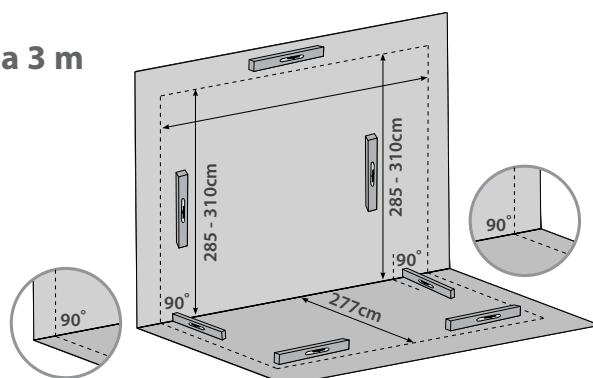

Odprite svoj dom mirnemu zunanjemu okolju in ustvarite dodaten prostor za uživanje skozi vse leto

- Kristalno jasen, transparenten akrilni stenski sistem, prožen in preprost za čiščenje, odlično se integrira z vsakim domačim dizajnom in zunanjim okoljem
- Akrilne plošče, odporne proti udarcem, ohranjajo visoko prepustnost svetlobe in imajo dolgo življenjsko dobo
- Klikni N'Lock strešni sistem, za varno in preprosto montažo, zaklepanje zasteklitve med konstrukcijskimi palicami in preprečevanje prodiranja vode v zasteklitev

Pomembne informacije

Pred začetkom montaže preverite, ali je površina tal popolnoma ravna in poravnana ter pod kotom 90° glede na podporno steno.

Globina 3 m

Globina 4 m

Bela Struktura Beli Premaz
3x4.25m

Siva struktura Prosojen premaz
3x4.25m