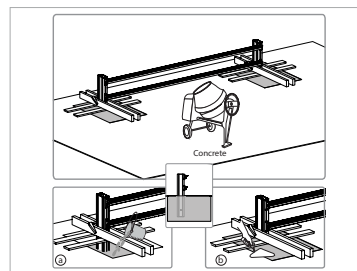

Z dodatnimi 50 % varnostnega robu

Snežna obtežba
75 kg/m²

Odpornost na veter
120 km/uro

Prepustnost svetlobe
10%

**PRAKTIČNO
NEUNIČLJIV
POLIKARBONAT**

Težka aluminijasta struktura

Vgrajeni žlebovi

Vzdržljiva in trajna zasnova